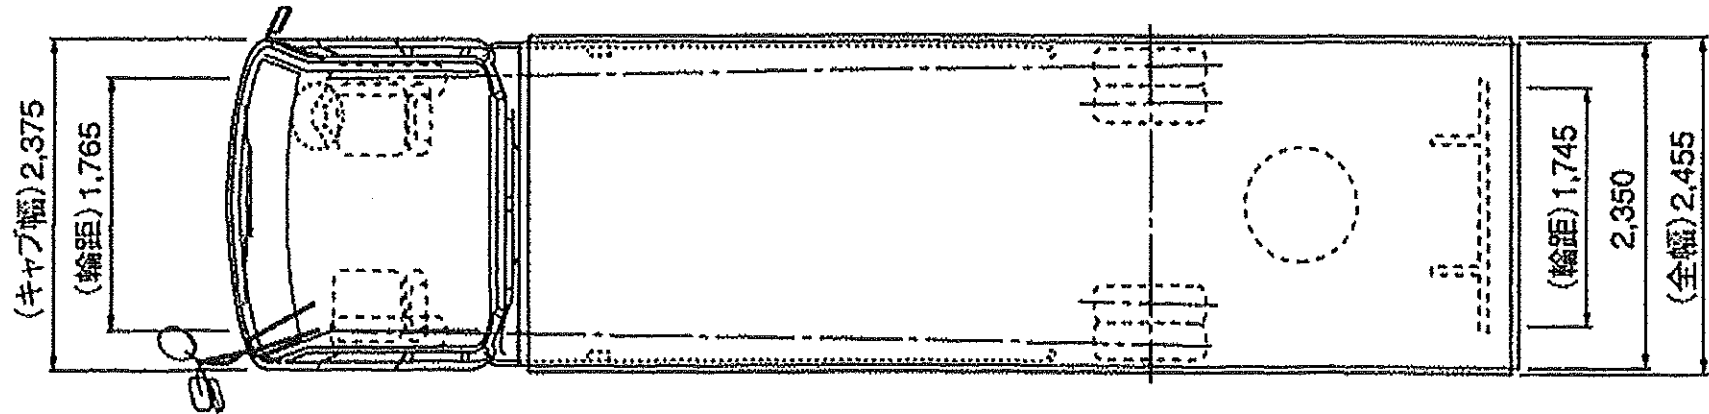

<b>N</b>	ホイールベース	荷台長
	5.5m	7.2m/6.86m

最小回転半径 9.4 m

タイトル	72m
車両名	72m
車種	トラック
全長	9470mm
車幅	2500mm
最小回転半径	9400mm
所要道路幅	6100 (6044)mm
旋回方向	左旋回
旋回角度	90.000度
スケール	1/200
走行方法	ルート走行
刻み角	3度
表示間隔	4