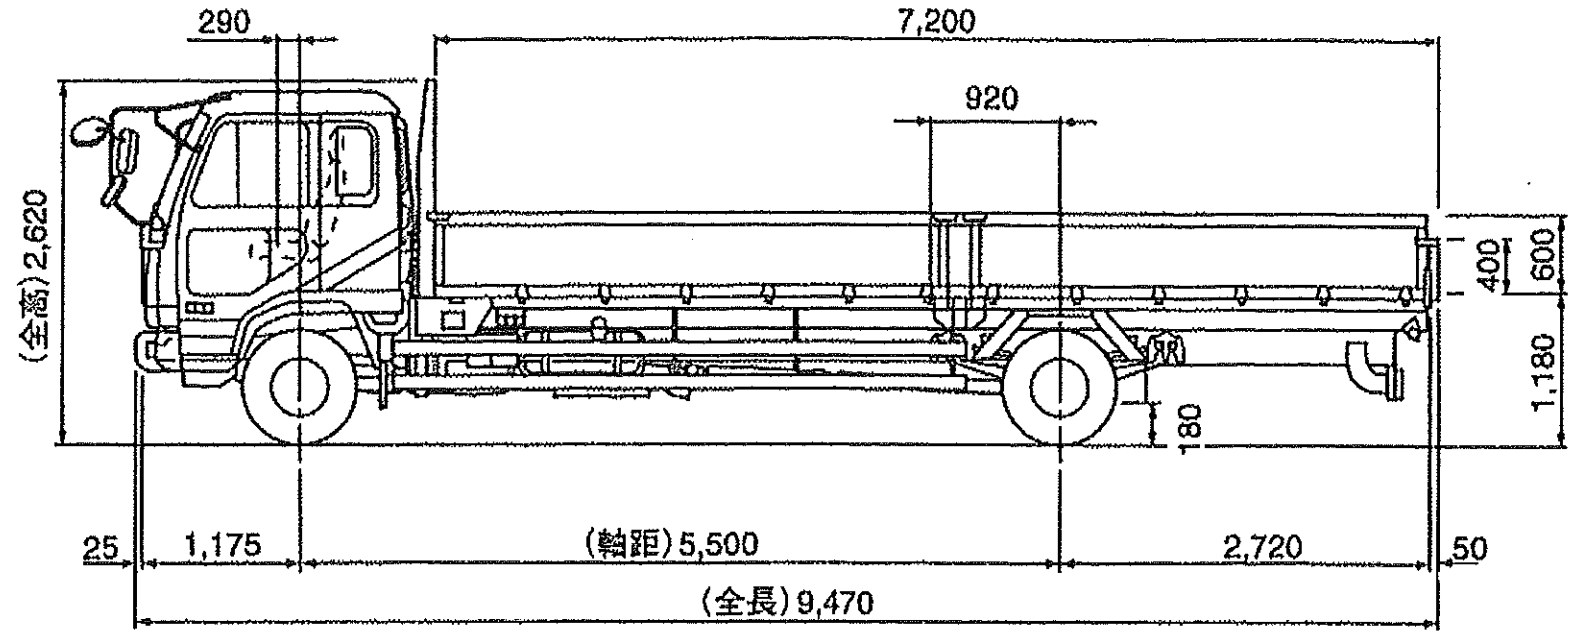

<b>N</b>	ホイールベース	荷台長
	5.5m	7.2m/6.86m

最小回転半径 9.4 m

タイトル	72m
車両名	72m
車種	トラック
全長	9470mm
車幅	2500mm
最小回転半径	9400mm
所要道路幅	6100 (6044)mm
旋回方向	左旋回
旋回角度	90.000度
スケール	1/200
走行方法	ルート走行
刻み角	3度
表示間隔	4