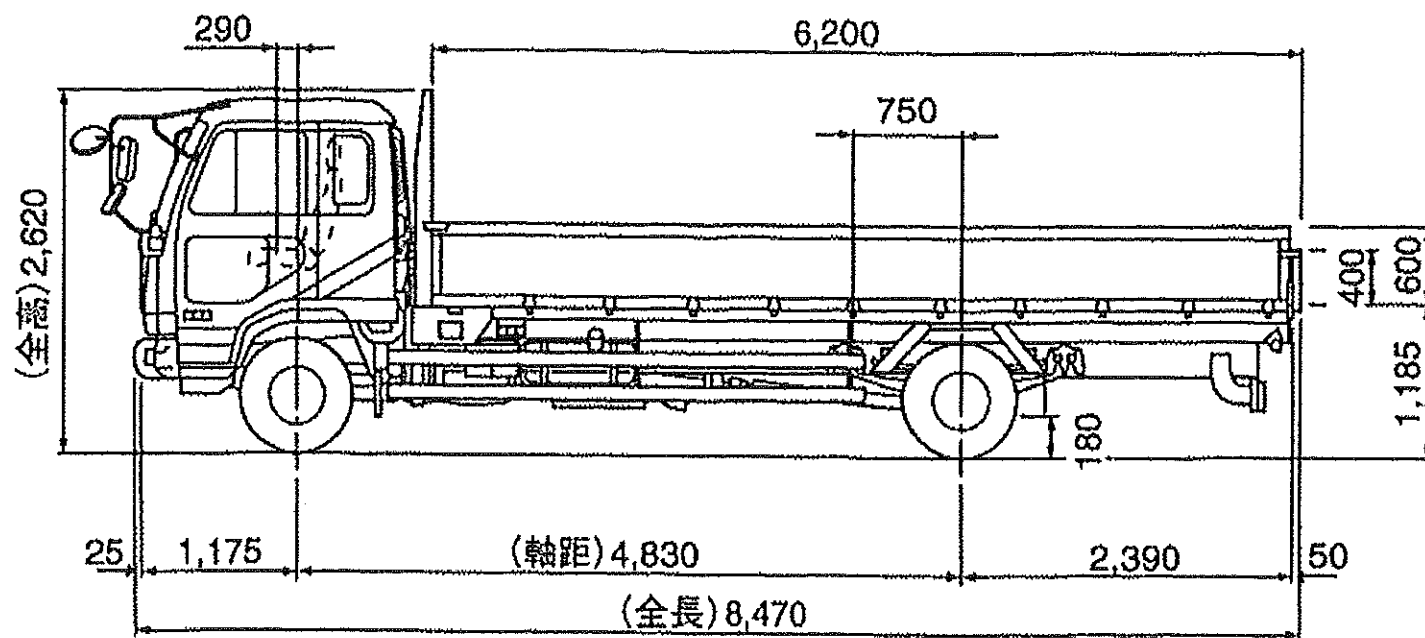

K

ホイールベース

4.83m

荷台長

6.2m/5.78m

最小回転半径 m

8.3

タイトル	62m
車両名	62m
車種	トラック
全長	8470mm
車幅	2500mm
最小回転半径	8300mm
所要道路幅	5600 (5592)mm
旋回方向	左旋回
旋回角度	90.000度
スケール	1/200
走行方法	ルート走行
刻み角	3度
表示間隔	4