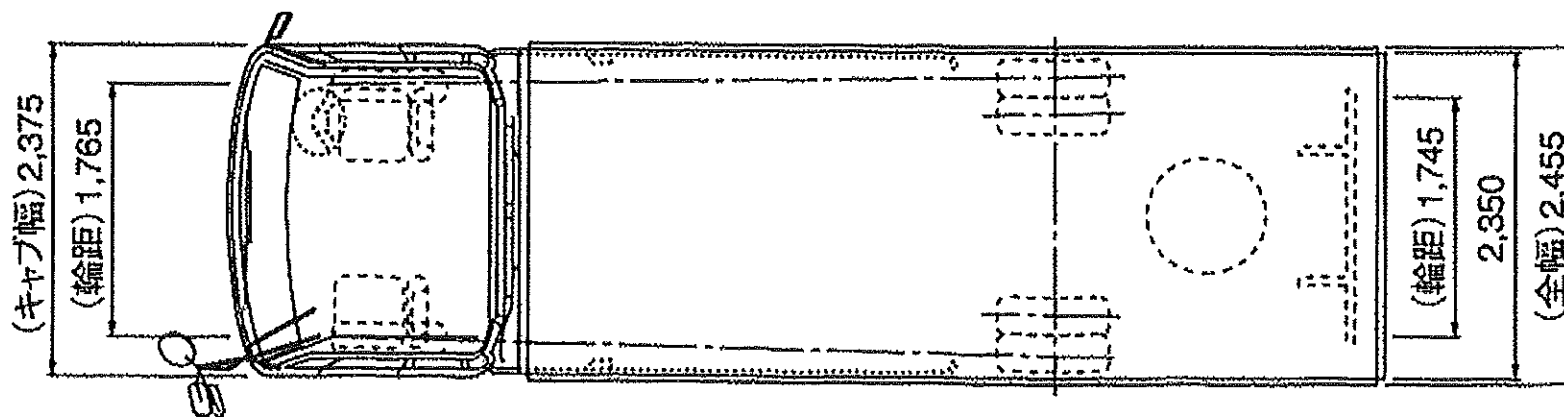

K

ホイールベース

4.83m

荷台長

6.2m/5.78m

最小回転半径 m

8.3

タイトル	62m
車両名	62m
車種	トラック
全長	8470mm
車幅	2500mm
最小回転半径	8300mm
所要道路幅	5600 (5592)mm
旋回方向	左旋回
旋回角度	90.000度
スケール	1/200
走行方法	ルート走行
刻み角	3度
表示間隔	4